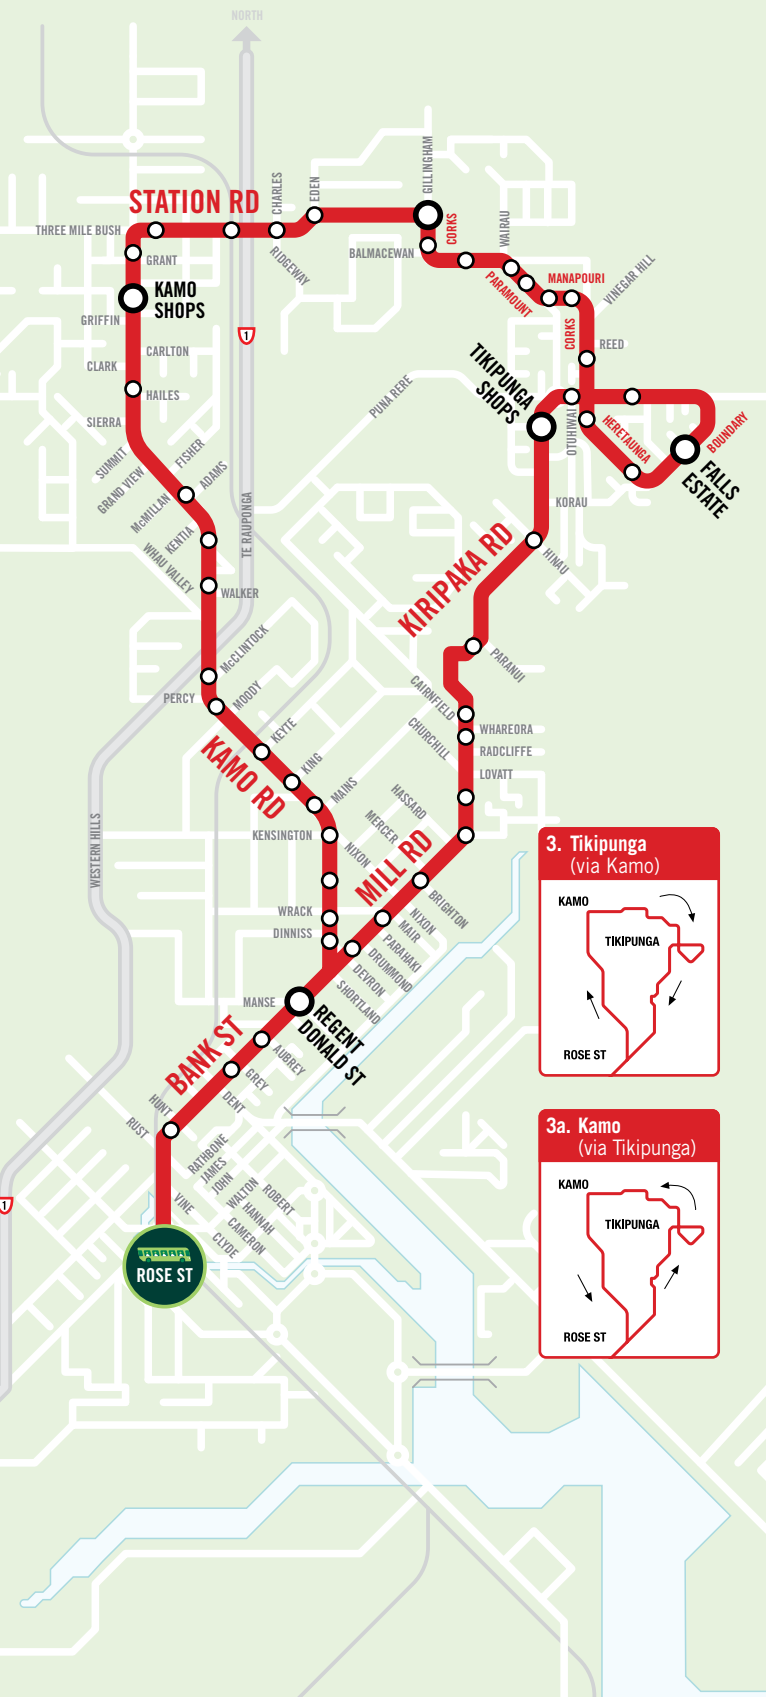

# Kamo & Tikipunga

### 3 : Tikipunga (via Kamo)

	Depart Rose St	Kamo Shops	Station Rd	Falls Estate	Tikipunga Shops	Regent	Arrive Rose St
<b>MONDAY TO FRIDAY</b>							
<b>AM</b>	6:30	6:41	6:44	6:50	6:53	7:00	7:06
	7:00	7:13	7:16	7:22	7:25	7:32	7:40
	7:30	7:43	7:46	7:52	7:55	8:02	8:10
	8:05	8:18	8:21	8:27	8:30	8:37	8:45
	8:40	8:53	8:56	9:02	9:05	9:10	9:17
<b>PM</b>	10:15	10:28	10:31	10:37	10:40	10:47	10:55
	12:15	12:28	12:31	12:37	12:40	12:47	12:55
	2:15	2:28	2:31	2:37	2:40	2:47	2:55
	4:15	4:28	4:31	4:37	4:40	4:47	4:57
	4:45	4:58	5:01	5:07	5:10	5:17	5:29
5:22	5:35	5:38	5:44	5:47	5:54	6:04	

### SATURDAY

<b>AM</b>	8:15	8:28	8:30	8:36	8:40	8:47	8:55
	10:15	10:28	10:30	10:36	10:40	10:47	10:55
<b>PM</b>	12:15	12:28	12:30	12:36	12:40	12:47	12:55
	2:15	2:28	2:30	2:36	2:40	2:47	2:55
	4:15	4:28	4:30	4:36	4:40	4:47	4:55

### 3A : Kamo (via Tikipunga)

	Depart Rose St	Donald St	Tikipunga Shops	Falls Estate	Station Rd	Kamo Shops	Arrive Rose St
<b>MONDAY TO FRIDAY</b>							
<b>AM</b>	6:05	6:09	6:14	6:17	6:21	6:24	6:44
	6:35	6:39	6:44	6:47	6:52	6:55	7:15
	7:05	7:10	7:15	7:18	7:24	7:27	7:50
	7:35	7:41	7:46	7:49	7:55	7:58	8:21
	8:05	8:11	8:16	8:19	8:25	8:28	8:51
<b>PM</b>	8:35	8:40	8:45	8:48	8:54	8:57	9:30
	9:15	9:20	9:25	9:28	9:34	9:37	10:00
	11:15	11:20	11:25	11:28	11:34	11:37	12:00
	1:15	1:20	1:25	1:28	1:34	1:37	2:00
	3:15	3:21	3:27	3:30	3:36	3:39	4:05
4:00	4:06	4:12	4:15	4:21	4:24	4:47	
4:30	4:36	4:42	4:45	4:51	4:54	5:16	
5:00	5:06	5:12	5:15	5:21	5:24	5:47	
5:30	5:36	5:42	5:45	5:51	5:54	6:16	
6:00	6:06	6:12	6:15	6:21	6:24	6:47	
<b>SATURDAY</b>							
<b>AM</b>	7:15	7:19	7:25	7:28	7:32	7:35	7:55
	9:15	9:19	9:25	9:28	9:32	9:35	9:55
	11:15	11:19	11:25	11:28	11:32	11:35	11:55
<b>PM</b>	1:15	1:19	1:25	1:28	1:32	1:35	1:55
	3:15	3:19	3:25	3:28	3:32	3:35	3:55