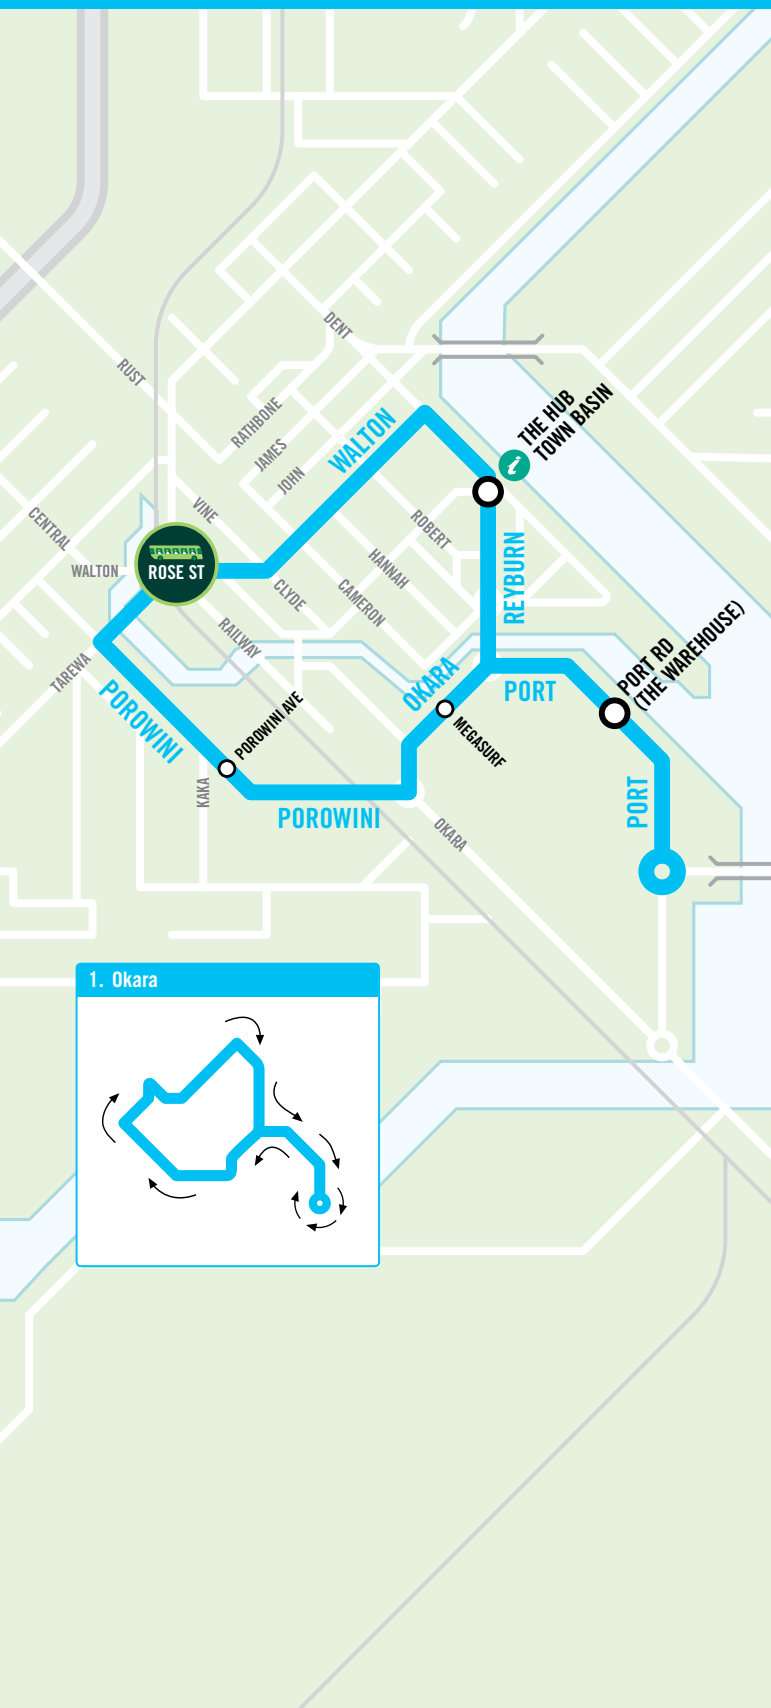

Okara Loop

1

1 : Okara Loop

	Depart Rose St	Port Rd (Warehouse)	Arrive Rose St	
MONDAY TO FRIDAY				
AM	7:15	7:22	7:40	
	7:45	7:52	8:10	
	8:15	8:22	8:40	
	8:45	8:52	9:10	
	9:15	9:22	9:40	
	9:45	9:52	10:10	
	10:15	10:22	10:40	
	10:45	10:52	11:10	
	11:15	11:22	11:40	
	11:45	11:52	12:10	
	PM	12:15	12:22	12:40
12:45		12:52	1:10	
1:15		1:22	1:40	
1:45		1:52	2:10	
2:15		2:22	2:40	
2:45		2:52	3:10	
3:15		3:22	3:40	
3:45		3:52	4:10	
4:15		4:22	4:40	
4:45		4:52	5:12	
5:15		5:22	5:42	
5:45	5:52	6:10		
SATURDAY				
AM	8:15	8:22	8:38	
	8:45	8:52	9:08	
	9:15	9:22	9:38	
	9:45	9:52	10:08	
	10:15	10:22	10:38	
	10:45	10:52	11:08	
	11:15	11:22	11:38	
	11:45	11:52	12:08	
	PM	12:15	12:22	12:38
		12:45	12:52	1:08
1:15		1:22	1:38	
1:45		1:52	2:08	
2:15		2:22	2:38	
2:45		2:52	3:08	
3:15		3:22	3:38	
3:45	3:52	4:08		