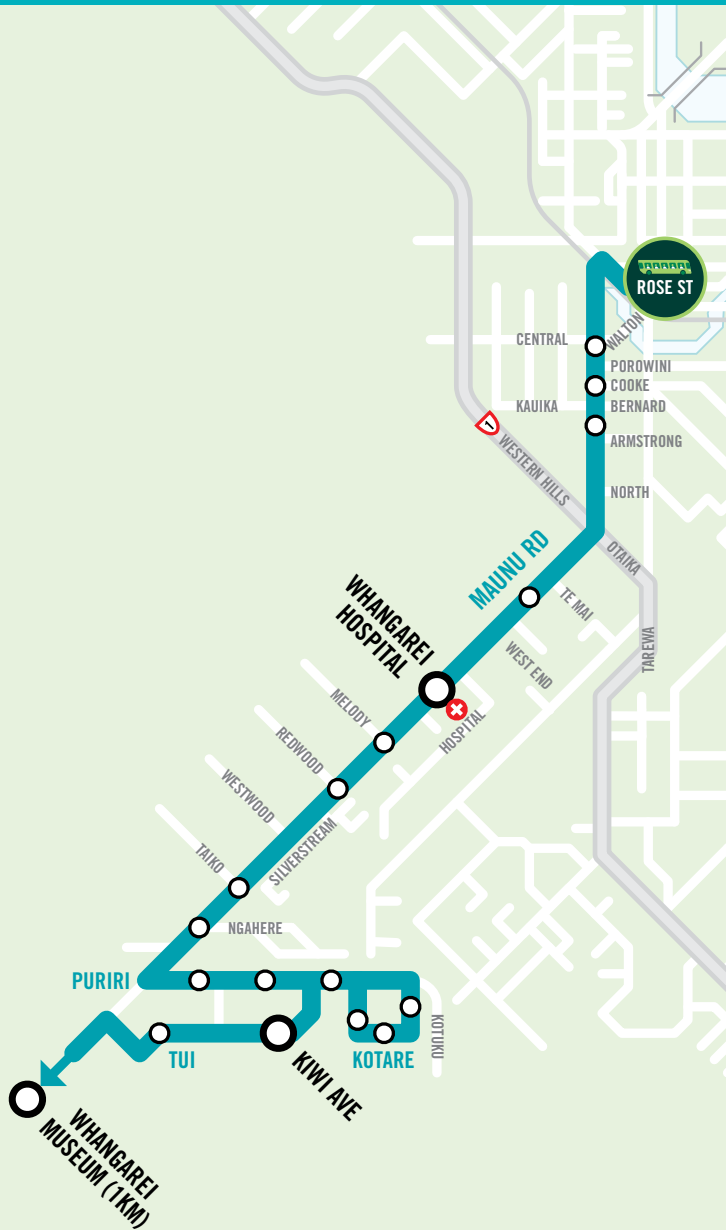

Maunu

6

6 : Maunu

Depart Rose St	Whangarei Hospital	Kiwi Ave	Whangarei Museum	Arrive Rose St
-------------------	-----------------------	----------	---------------------	-------------------

MONDAY TO FRIDAY

AM	7:00	7:05	7:09	7:15	7:30
	8:00	8:05	8:09	8:15	8:32
	9:00	9:05	9:09	9:15	9:32
	10:00	10:05	10:09	10:15	10:30
	11:00	11:05	11:09	11:15	11:30
PM	12:00	12:05	12:09	12:15	12:30
	1:00	1:05	1:09	1:15	1:30
	2:00	2:05	2:09	2:15	2:30
	3:00	3:05	3:09	3:15	3:30
	4:00	4:05	4:09	4:15	4:32
	5:00	5:05	5:09	5:17	5:32
	6:00	6:05	6:09	6:17	6:32

SATURDAY

AM	7:00	7:05	7:09	7:15	7:30
	8:00	8:05	8:09	8:15	8:32
	9:00	9:05	9:09	9:15	9:32
	10:00	10:05	10:09	10:15	10:30
	11:00	11:05	11:09	11:15	11:30
PM	12:00	12:05	12:09	12:15	12:30
	1:00	1:05	1:09	1:15	1:30
	2:00	2:05	2:09	2:15	2:30
	3:00	3:05	3:09	3:15	3:30
	4:00	4:05	4:09	4:15	4:32